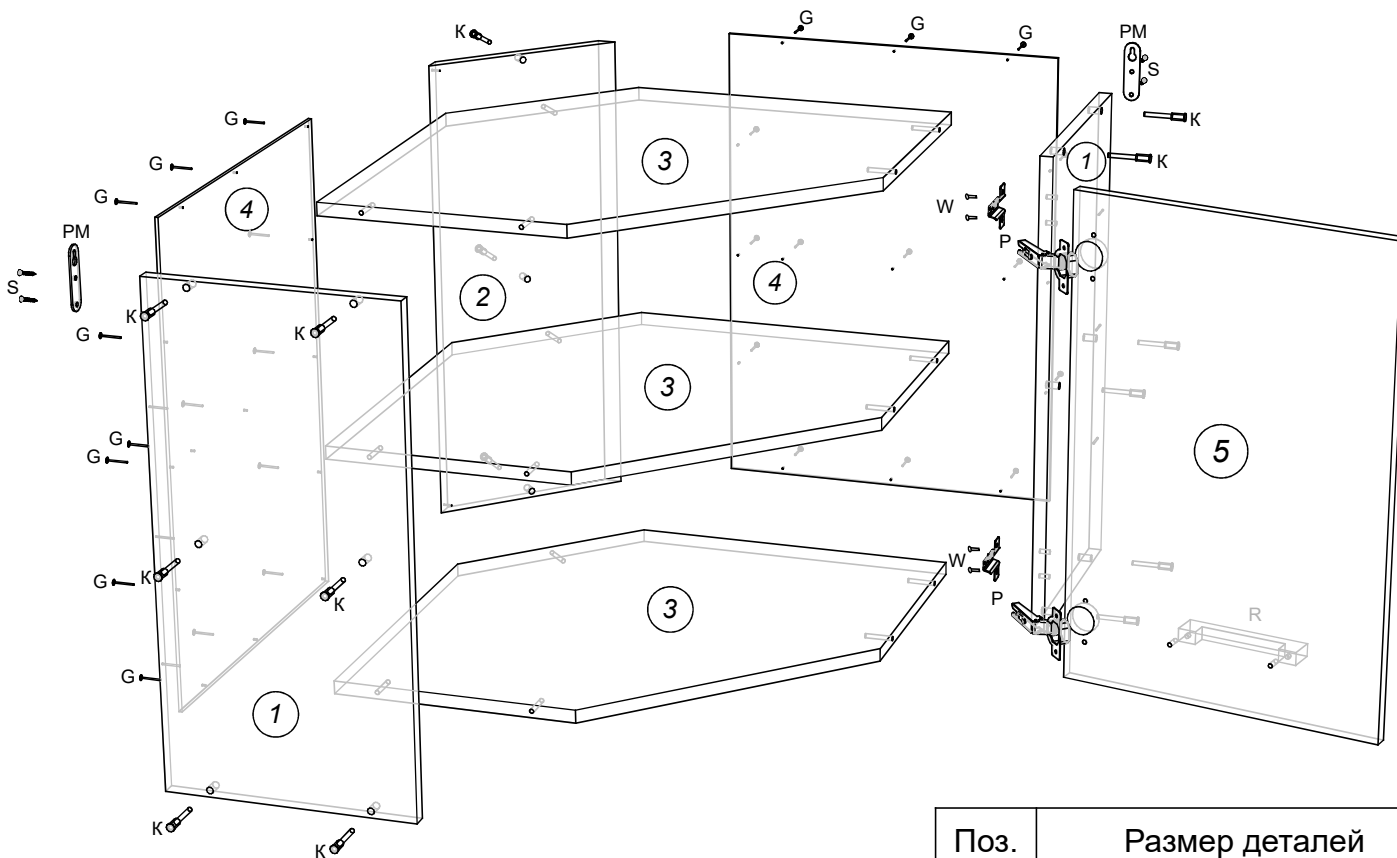

Алиса Шкаф угловой 600 глухой

Z - заглушка конфирмата  15 шт.	G - гвозди  20 шт.	Ключ шестигранный  1 шт.
P - петля *45  2 шт.	R - ручка  1 шт.	K - конфирмат 7x50  15 шт.
V - винт к ручке  2 шт.	W - евровинт (крест) 6,5x13  4 шт.	S - саморез 3,5x16  8 шт.
PM - подвеска мебельная  2 шт.		

Поз.	Размер деталей	Кол-во	Название детали
1	600x300	2	Бок шкафа л./пр.
2	600x260	1	Задняя стойка
3	584x584	3	Полка, дно, крышка
4	598x438	2	Задняя стенка ДВП
5	396x600	1	Фасад со стеклом